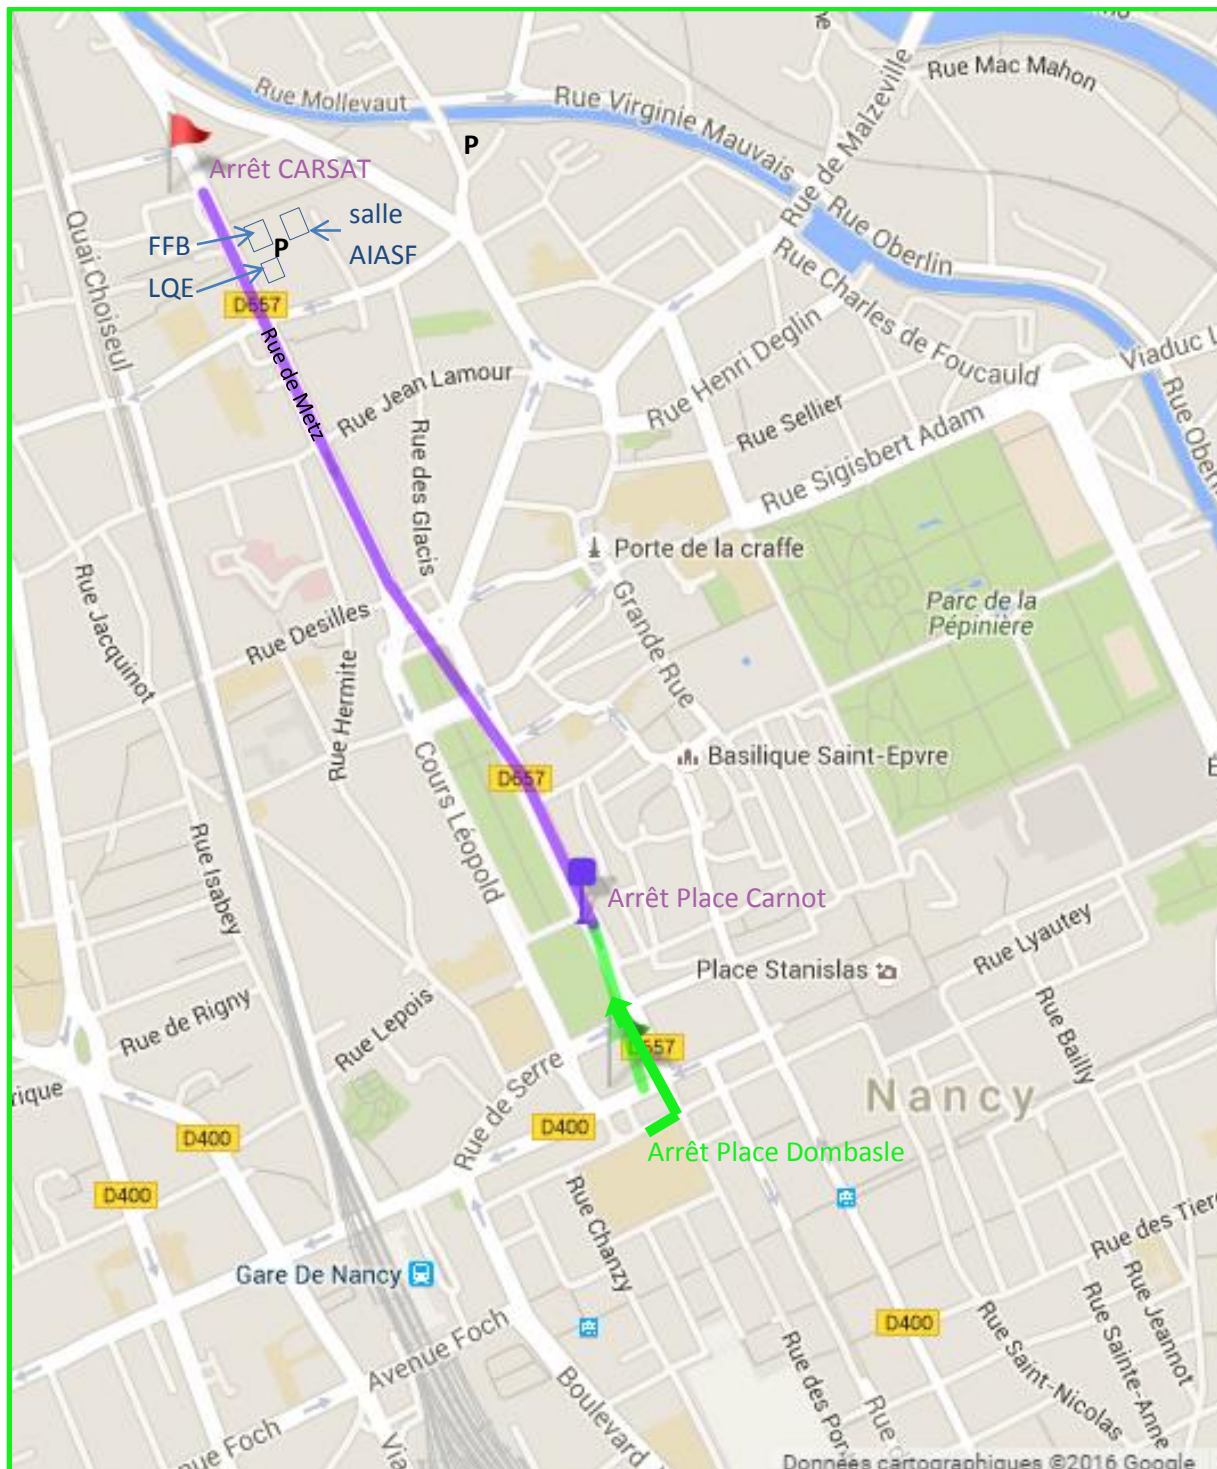

## PLAN D'ACCES

LQE – 60 rue de Metz – 54 000 NANCY – Tél : 03 83 31 09 88

Entrée par le 62 rue de Metz – bâtiment situé à droite du bâtiment principal de la FFB.

Salle AIASF – 60 bis rue de Metz – 54 000 NANCY

Entrée par le 62 rue de Metz – au fond du parking à gauche derrière le bâtiment principal de la FFB.

Accès depuis la Gare de Nancy : 20 min à pied ou

**Bus** ligne 325 depuis l'arrêt Place Dombasle jusqu'à l'arrêt CARSAT ou

**Bus** ligne 9 depuis l'arrêt Place Carnot jusqu'à l'arrêt CARSAT (retour : CARSAT -> arrêt Place Dombasle)

**P** : parkings (petit parking au 62 rue de Metz et parking payant 3 maisons)