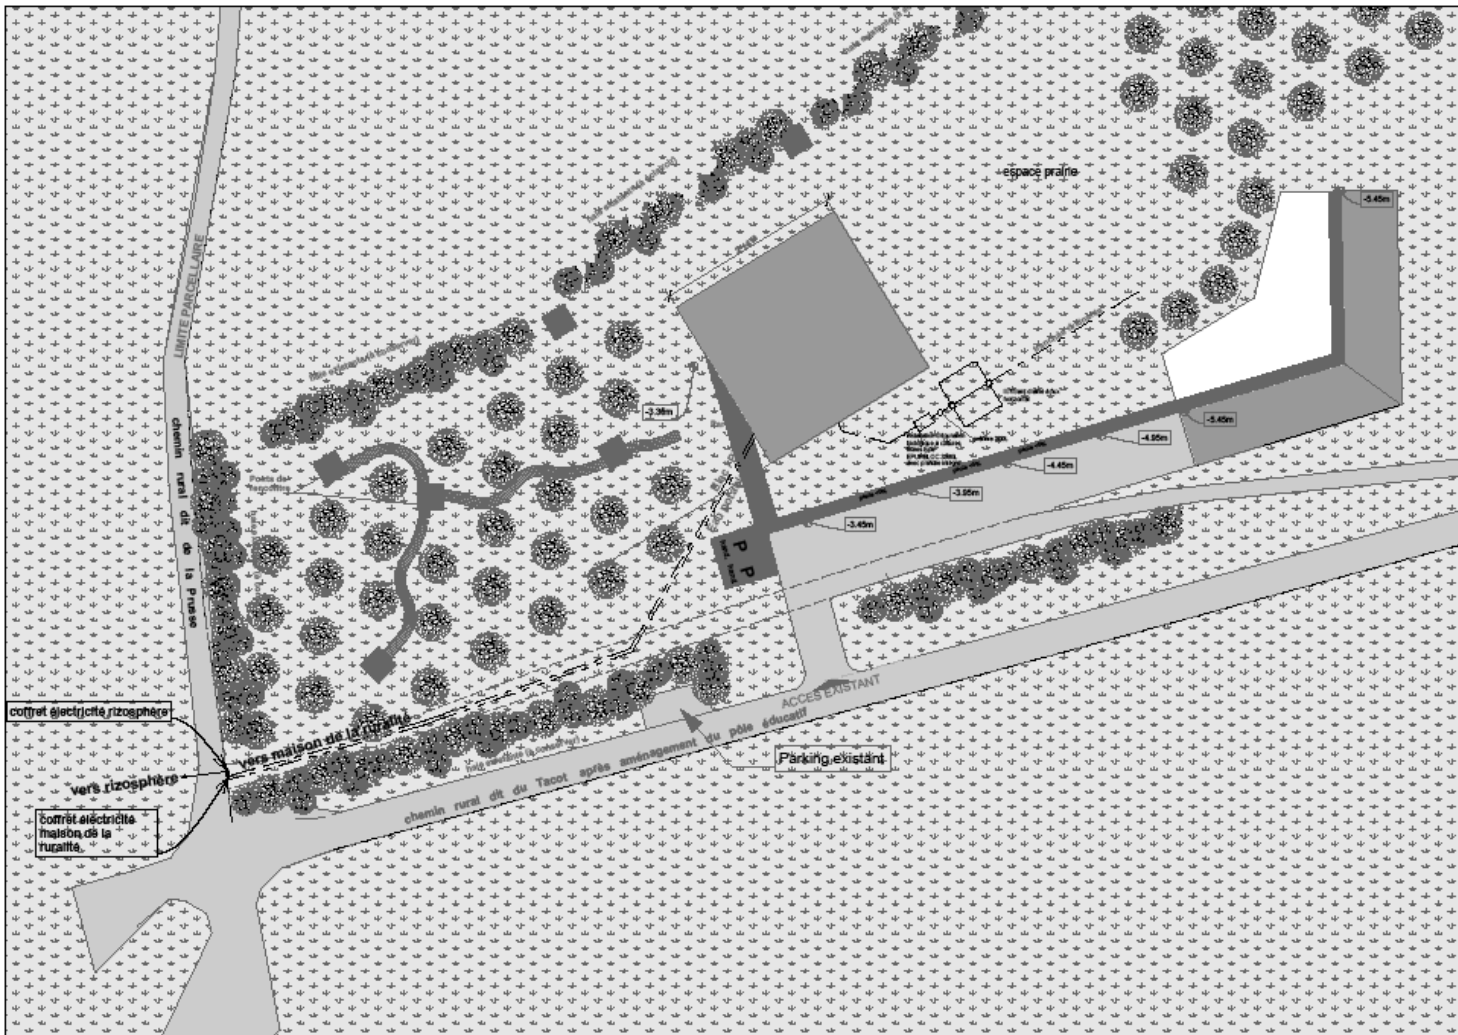

lobab
Architecture

85, rue Maxime Gulliet
23000 GLENŒVE
tél. 05 80 54 91 40
fax 05 80 54 91 44
art d'architecture au capital de 10 000 €
17 place des Architectes à Clergy

Maison de la ruralité - Noroy le Bourg
Commune de noroy le Bourg

Plan de masse des constructions - Echelle 1/500
Date; 08.09.10 - Dessin FINITZER J. - Indice I