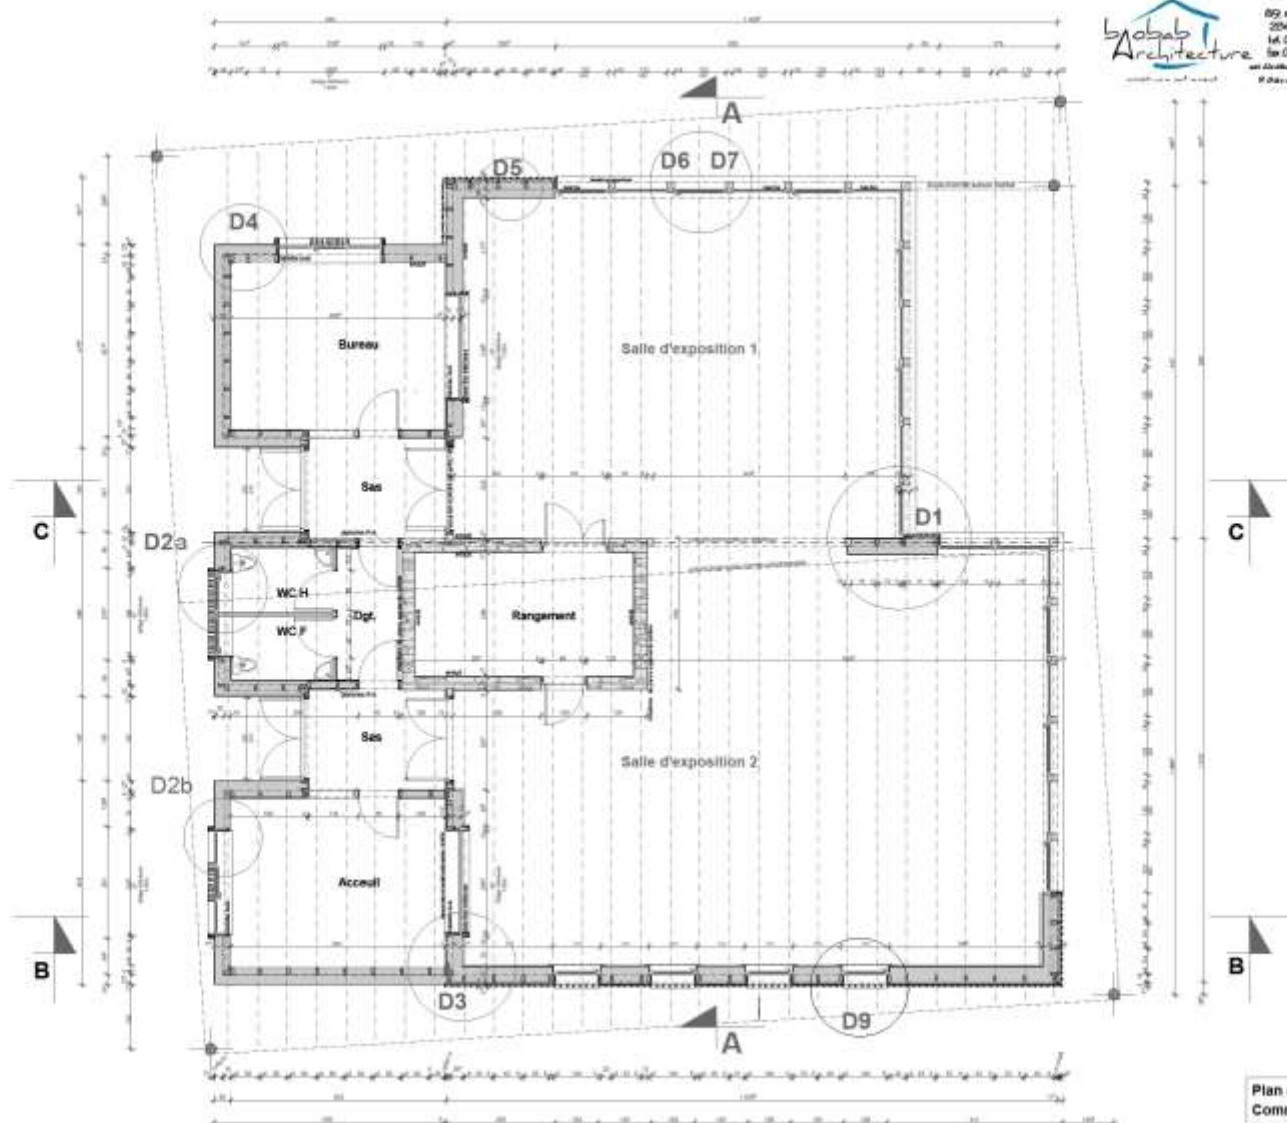

**Maison de la ruralité - Noroy le Bourg**  
Commune de noroy le Bourg

Plan de masse des constructions - Echelle 1/500  
Date; 08.09.10 - Dessin FINITZER J. - Indice I

***Merci de votre attention.***