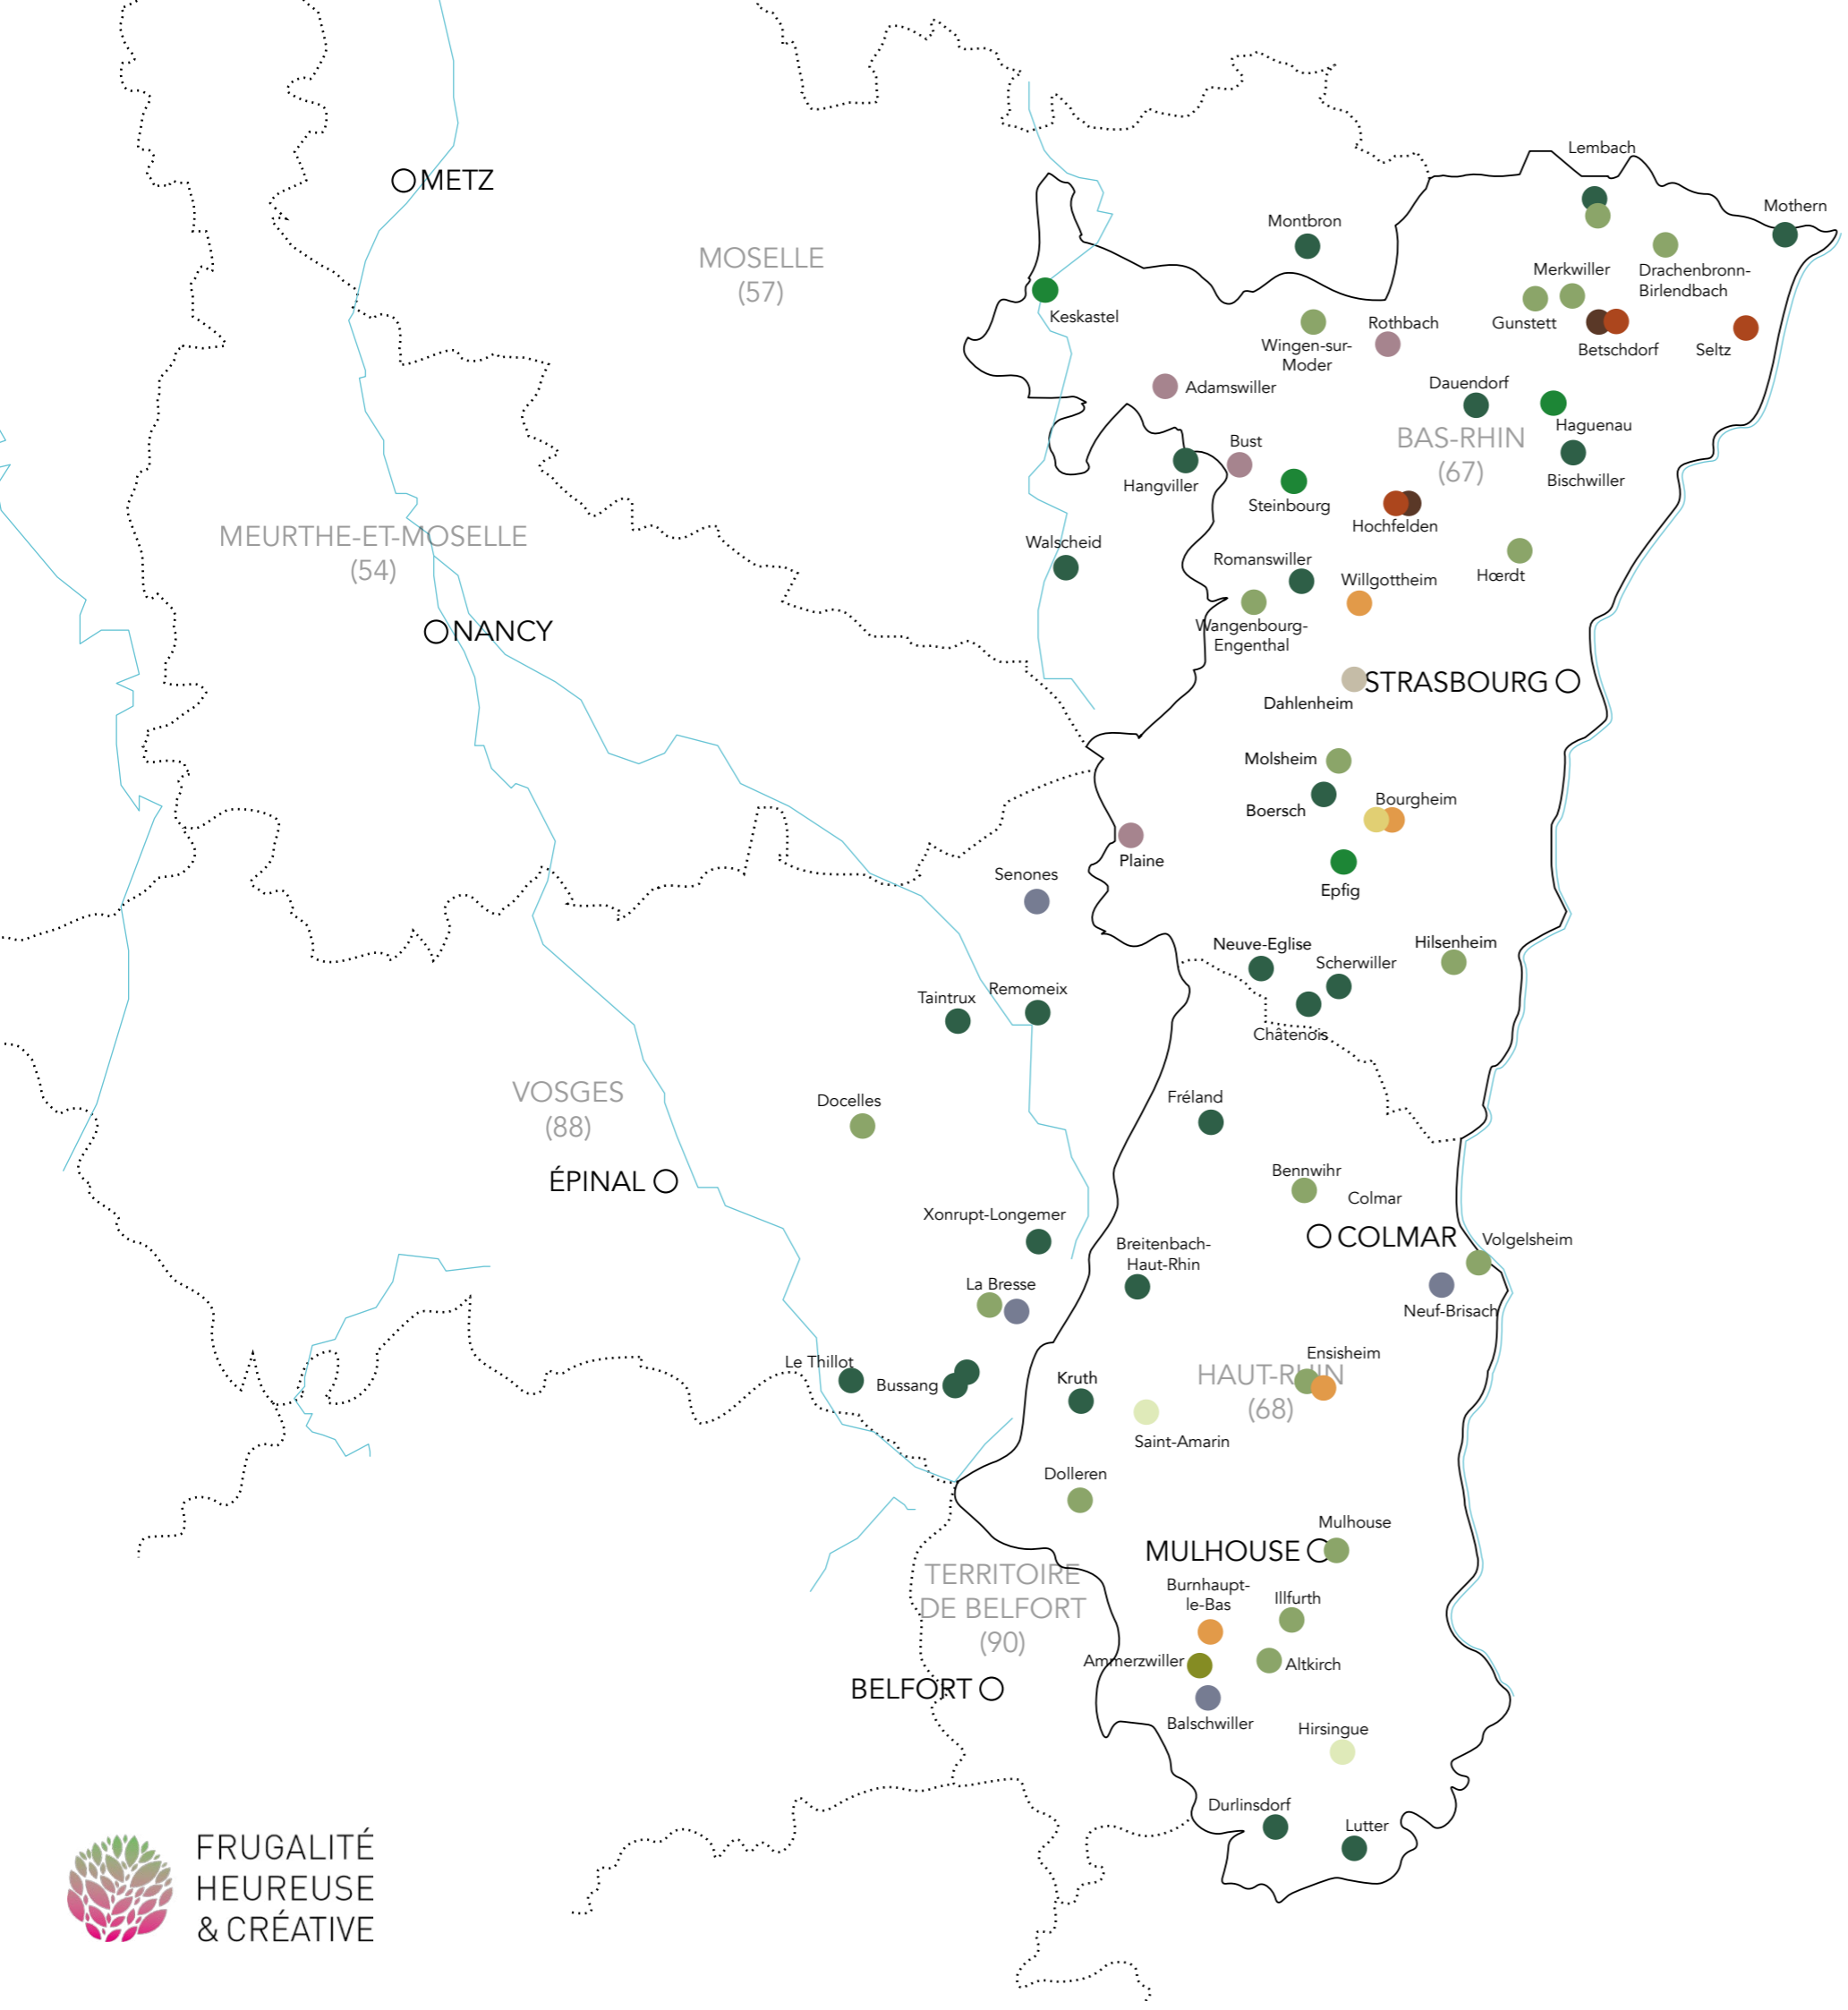

CARTE DES RESSOURCES DU TERRITOIRE ALSACIEN

PIERRE

- Calcaire**
67
P-00 Dahlenheim | Chaux Boehm
- Grès**
67
P-00 Rothbach - Carrière Loegel
P-00 Bust - Schneider Georges & Fils
P-00 Adamswiller - Carrières Rauscher
P-00 Plaine - Carrière de Champeney
- Granit**
88
P-00 La Bresse / Senones | Graniterie Petitjean

TERRE

- Terre cuite**
67
T-00 Hochfelden | Tuilerie Briqueterie Lanter
67
T-00 Betschdorf | Briqueterie Porotherm Wienerberger
67
T-00 Seltz | Tuilerie Koramic Wienerberger
- Terre crue**
67
T-00 Hochfelden | Tuilerie Briqueterie Lanter
67
T-00 Betschdorf | Briqueterie Porotherm Wienerberger

FIBRE

- Blé/Orge**
67
F-00 Willgottheim | Christ Florian
F-00 Bourgheim | Beiner agriculteur
- Chanvre**
67
F-00 Bourgheim | Beiner agriculteur
- Miscanthus**
68
F-00 Ammerzwiler | Jérémy Ditner
- Lin**
68
F-00 Hirsingue / St Amarin | Emanuel Lang / Velcorex
- Miscanthus**
68
F-00 Burnhaupt-le-Bas | Cueillette du Paradisvogel
F-00 Ensisheim | Ferme St Jean