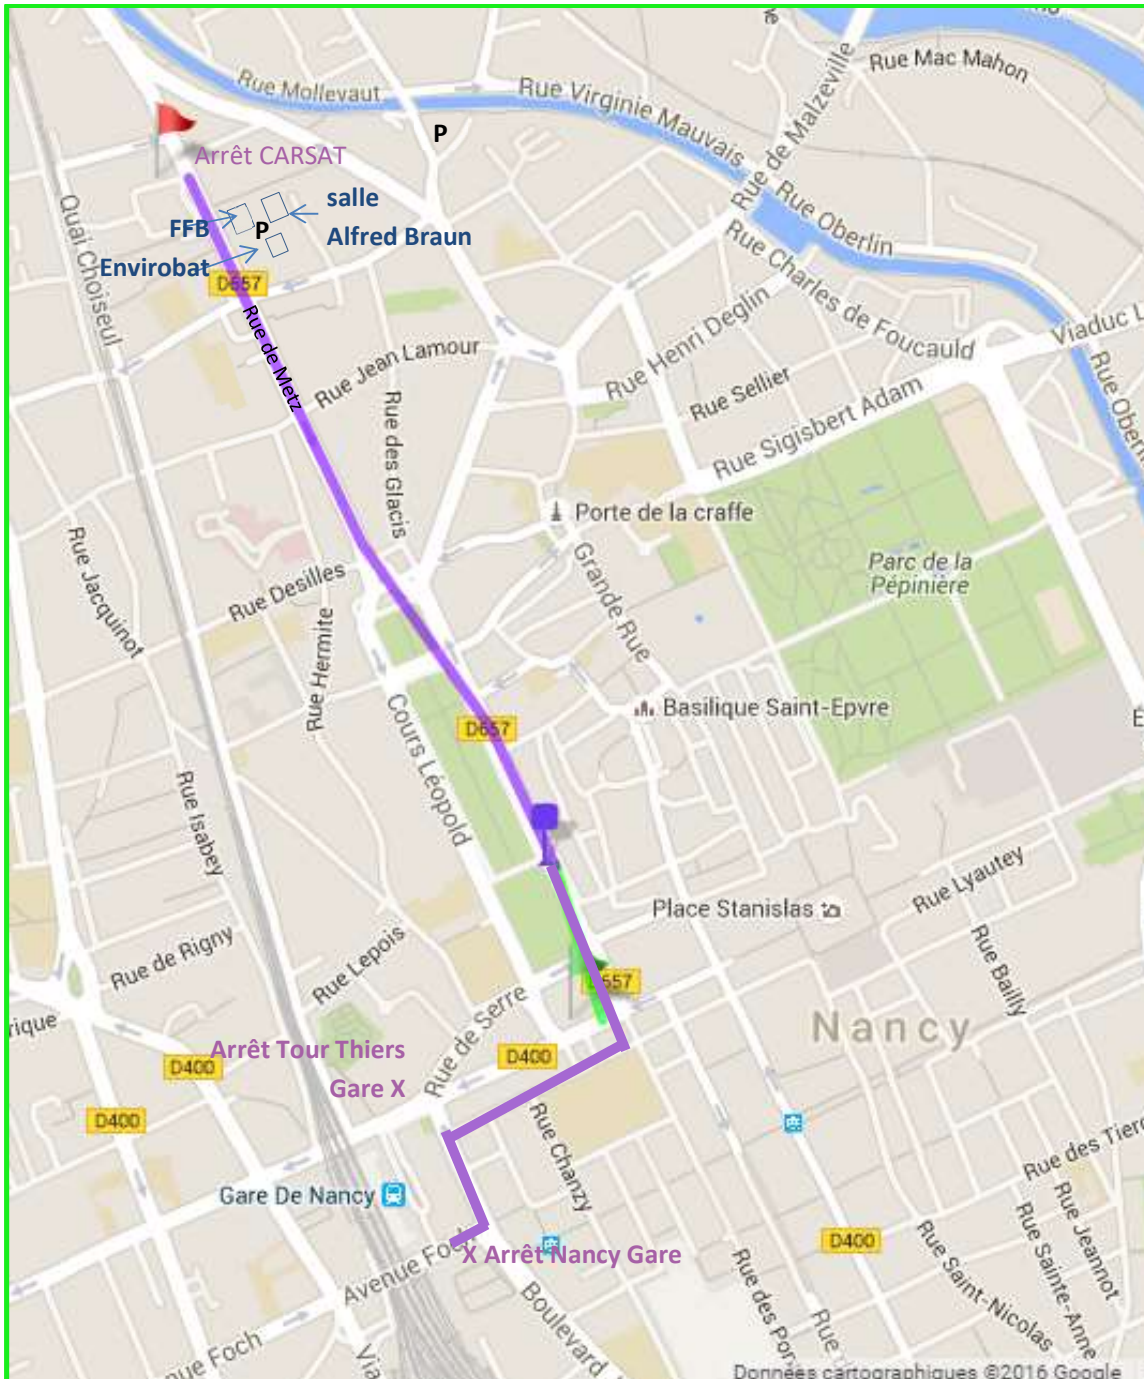

PLAN D'ACCES

Envirobat Grand Est – ARCAD LQE – 62 rue de Metz – 54 000 NANCY – Tél : 03 83 31 09 88

Entrée par le 62 rue de Metz – bâtiment situé derrière le bâtiment principal de la FFB à droite du parking principal, 1^{er} étage au-dessus de BTP Banque.

Salle Alfred Braun – 60 bis rue de Metz – 54 000 NANCY

Entrée par le 62 rue de Metz – au fond du parking à gauche derrière le bâtiment principal de la FFB.

FFB 54 – 62 rue de Metz – 54000 NANCY

Accès depuis la Gare de Nancy : 20 min à **pied** ou

Bus ligne 10 direction Pompey depuis l'arrêt Nancy Gare jusqu'à l'arrêt CARSAT (retour de l'arrêt CARSAT jusqu'à l'arrêt Tours Thiers Gare) (*achat de titre de transport à l'arrêt Nancy Gare par automate*)