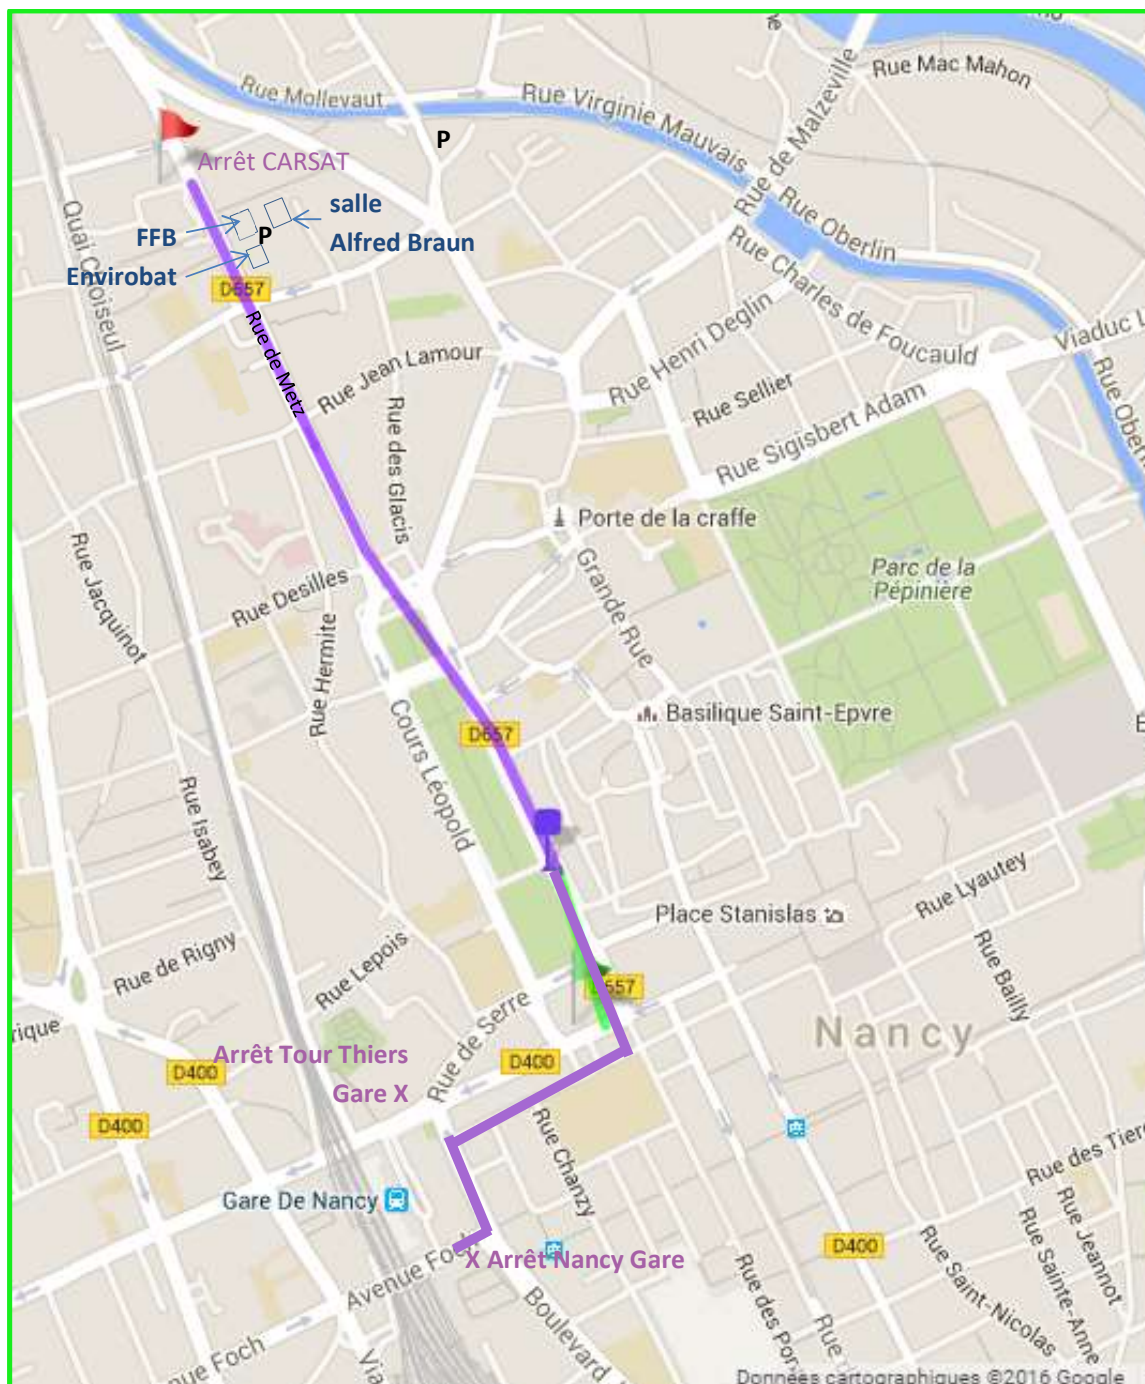

PLAN D'ACCES

Envirobat Grand Est – ARCAD LQE – 60 rue de Metz – 54 000 NANCY – Tél : 03 83 31 09 88

Entrée par le 62 rue de Metz – bâtiment situé à droite du bâtiment principal de la FFB.

Salle Alfred Braun – 60 bis rue de Metz – 54 000 NANCY

Entrée par le 62 rue de Metz – au fond du parking à gauche derrière le bâtiment principal de la FFB.

FFB 54 – 62 rue de Metz – 54000 NANCY

Accès depuis la Gare de Nancy : 20 min à **pied** ou

Bus ligne 10 direction Pompey depuis l'arrêt Nancy Gare jusqu'à l'arrêt CARSAT (retour de l'arrêt CARSAT jusqu'à l'arrêt Tours Thiers Gare) (*achat de titre de transport à l'arrêt Nancy Gare par automate*)

P : parkings (petit parking au 62 rue de Metz et parking payant Faubourg des 3 maisons rue Charles Keller)