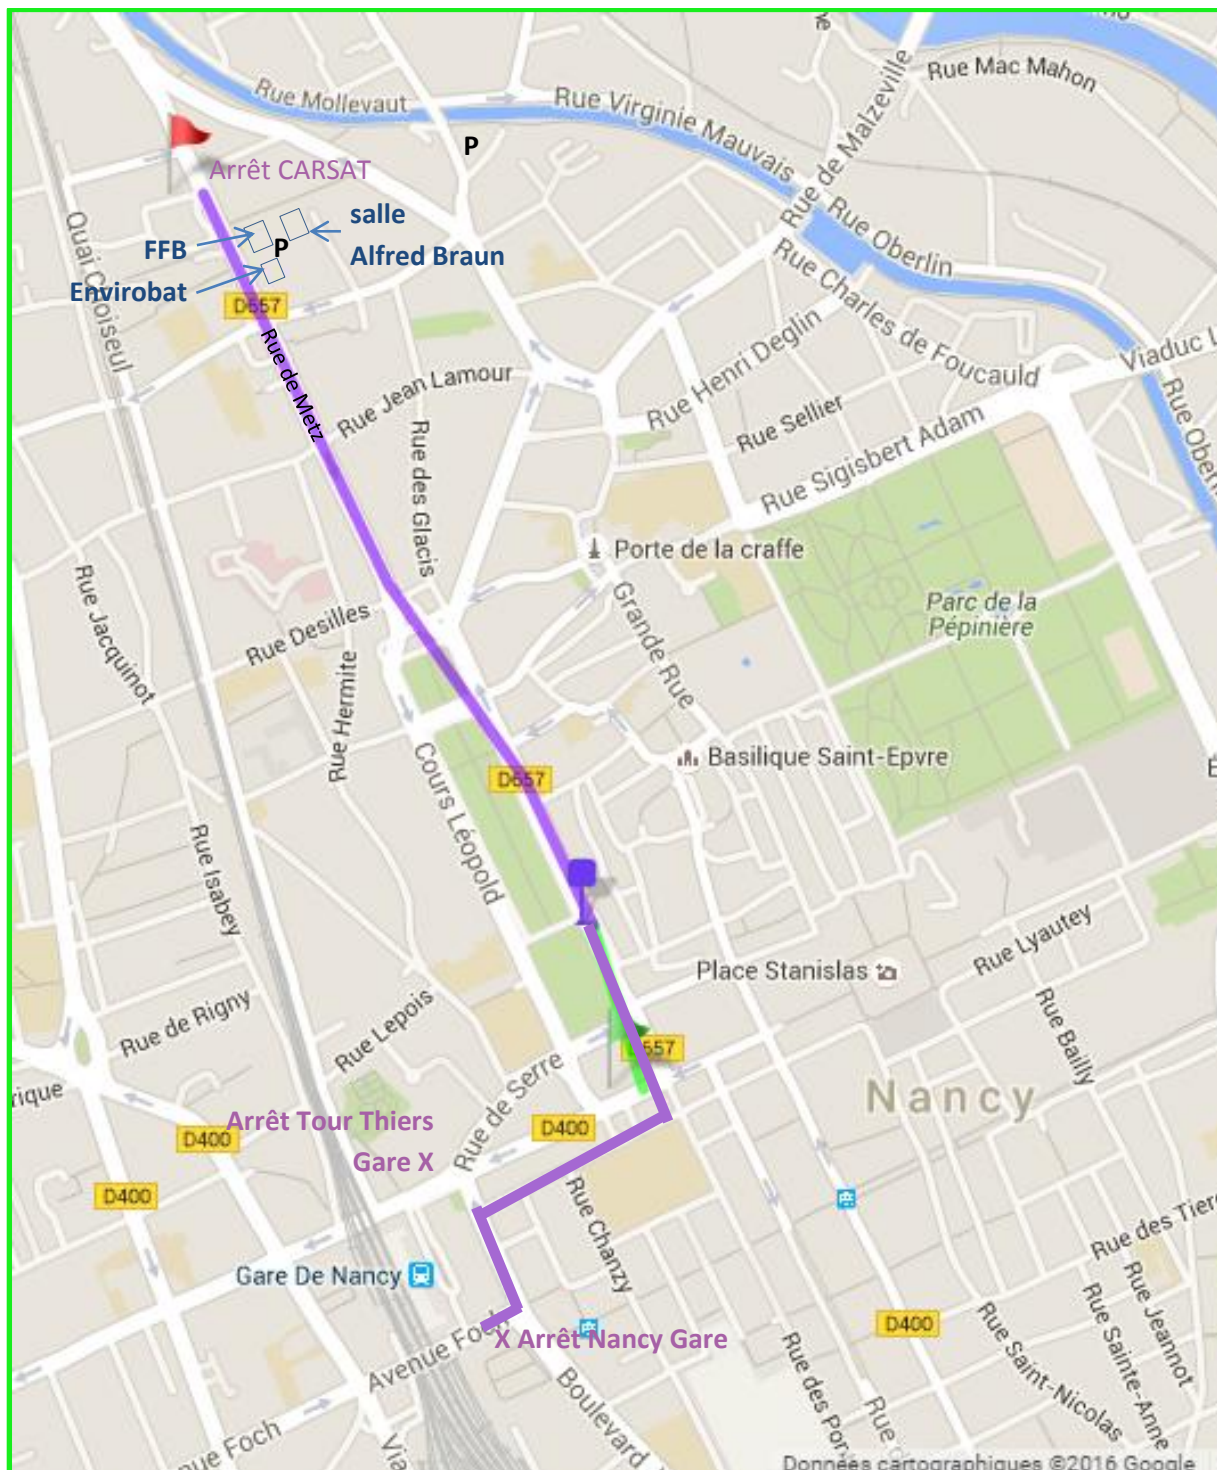

PLAN D'ACCES

Envirobat Grand Est – ARCAD LQE – 60 rue de Metz – 54 000 NANCY – Tél : 03 83 31 09 88

Entrée par le 62 rue de Metz – bâtiment situé à droite du bâtiment principal de la FFB.

Salle Alfred Braun (ex AIASF) – 60 bis rue de Metz – 54 000 NANCY

Entrée par le 62 rue de Metz – au fond du parking à gauche derrière le bâtiment principal de la FFB.

FFB 54 – 62 rue de Metz – 54000 NANCY

Accès depuis la Gare de Nancy : 20 min à pied ou

Bus ligne 10 ou 325 direction Pompey depuis l'arrêt Nancy Gare jusqu'à l'arrêt CARSAT (retour de l'arrêt CARSAT jusqu'à l'arrêt Tours Thiers Gare)

P : parkings (petit parking au 62 rue de Metz et parking payant Faubourg des 3 maisons rue Charles Keller)